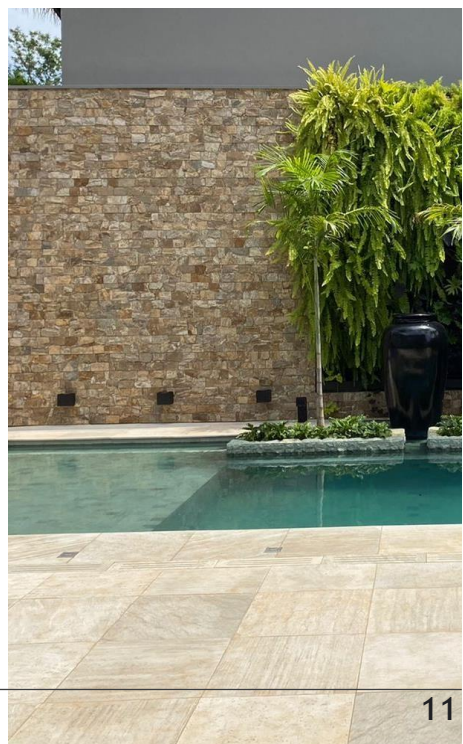

F O R E S T

A **TETRIS FOREST**, tem seu brilho próprio, de uma forma inexplicável para fazer alguma comparação. Ela combina com qualquer tipo de decoração.

Obs. Foto meramente ilustrativa, em rochas naturais podem haver variações de formato, tonalidade, espessura e superfície.