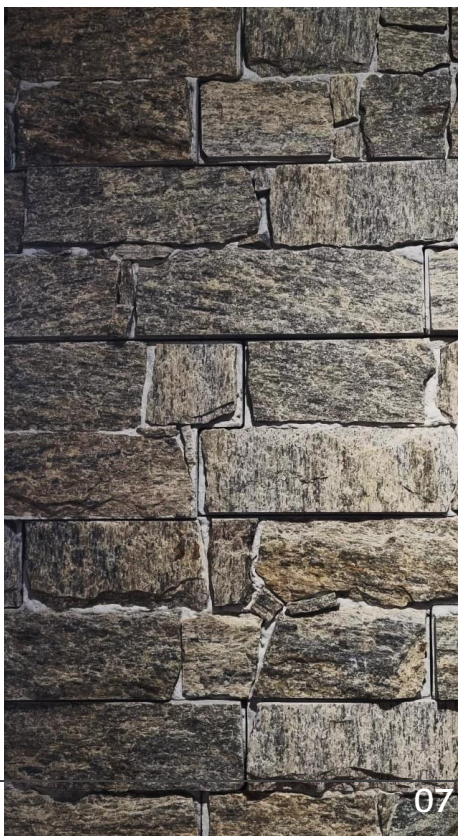

A M A Z O N

A **TETRIS AMAZON**, tem sua coloração esverdeada que remete natureza, propriamente dito a Amazônia. Ideal para fazer ambientes estilo biofílico.

Obs. Foto meramente ilustrativa, em rochas naturais podem haver variações de formato, tonalidade, espessura e superfície.