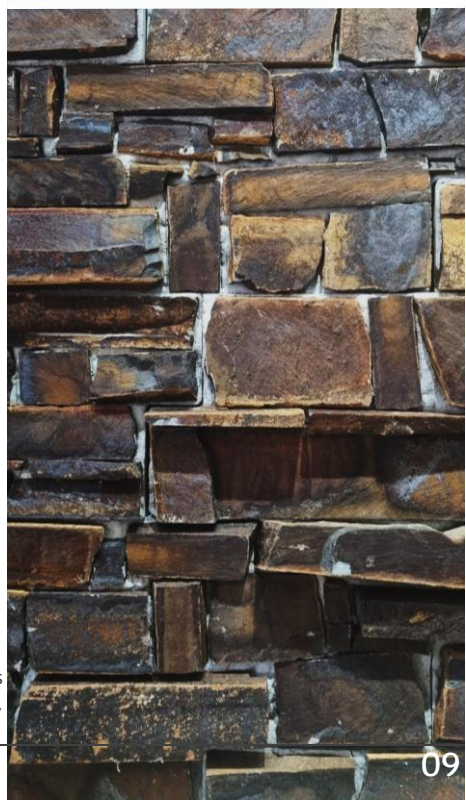

Obs. Foto meramente ilustrativa, em rochas naturais podem haver variações de formato, tonalidade, espessura e superfície.

A M A Z O N

A **TETRIS AMAZON**, tem sua coloração esverdeada que remete natureza, propriamente dito a Amazônia. Ideal para fazer ambientes estilo biofílico.

Obs. Foto meramente ilustrativa, em rochas naturais podem haver variações de formato, tonalidade, espessura e superfície.

B L A C K

A **TETRIS BLACK**,
tem sua coloração
preta, trazendo a
sensação de
empoderamento.
Ideal para uma
decoração
minimalista e
contemporânea

Obs. Foto meramente ilustrativa, em rochas naturais podem haver variações de formato, tonalidade, espessura e superfície.

C O R T E N

A **TETRIS CORTEN**, tem sua tonalidade parecidas com a pedra ferro, madeira e efeito ferrugem. Ideal para uma decoração mais terrosa.

Obs. Foto meramente ilustrativa, em rochas naturais podem haver variações de formato, tonalidade, espessura e superfície.

Escolha o modelo e a cor que mais combina com a sua obra e desfrute de uma beleza natural incrível!