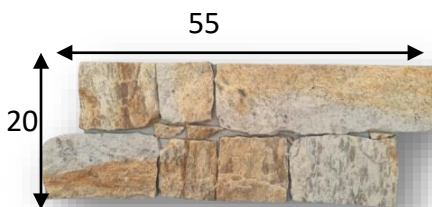

A T E T R I S

Imagem do jogo tetris

Nossa placa Tetris

Espessura: 3 a 5cm
Peso por peça: 7,5 a 10kg
Peso por m²: 80kg
Peças por m²: 10 peças

Solicite nosso manual técnico!

A L A S K A

A **TETRIS ALASKA**,
tem sua coloração
próxima a cor
branca, trazendo
assim um ambiente
mais clean, mas
sem perder o
conceito rústico
que a pedra trás.

Obs. Foto meramente ilustrativa, em rochas naturais podem haver variações de formato, tonalidade, espessura e superfície.

A M A Z O N

A **TETRIS AMAZON**, tem sua coloração esverdeada que remete natureza, propriamente dito a Amazônia. Ideal para fazer ambientes estilo biofílico.