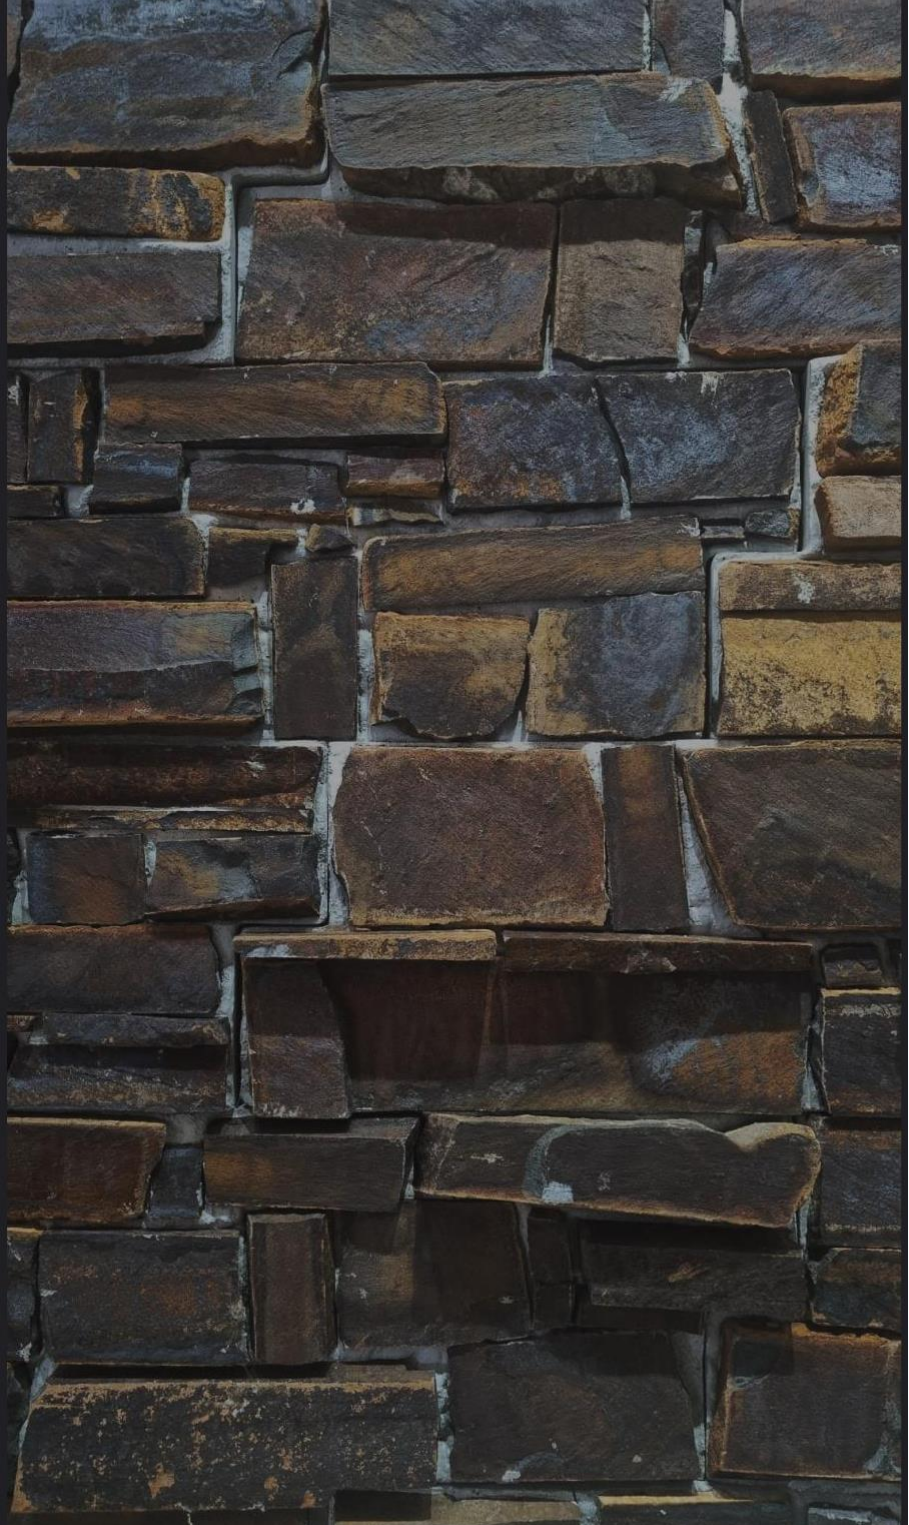

Pedra Corten

Í
N
D
I
C
E

SOBRE A ORION _____	04
A TETRIS _____	05
ALASKA _____	06
AMAZON _____	07
BLACK _____	08
CORTEN _____	09
DUNA _____	10
FOREST _____	11
ROMA _____	12
RAJAR _____	13
MEDIEVAL _____	14
SAVANA _____	15